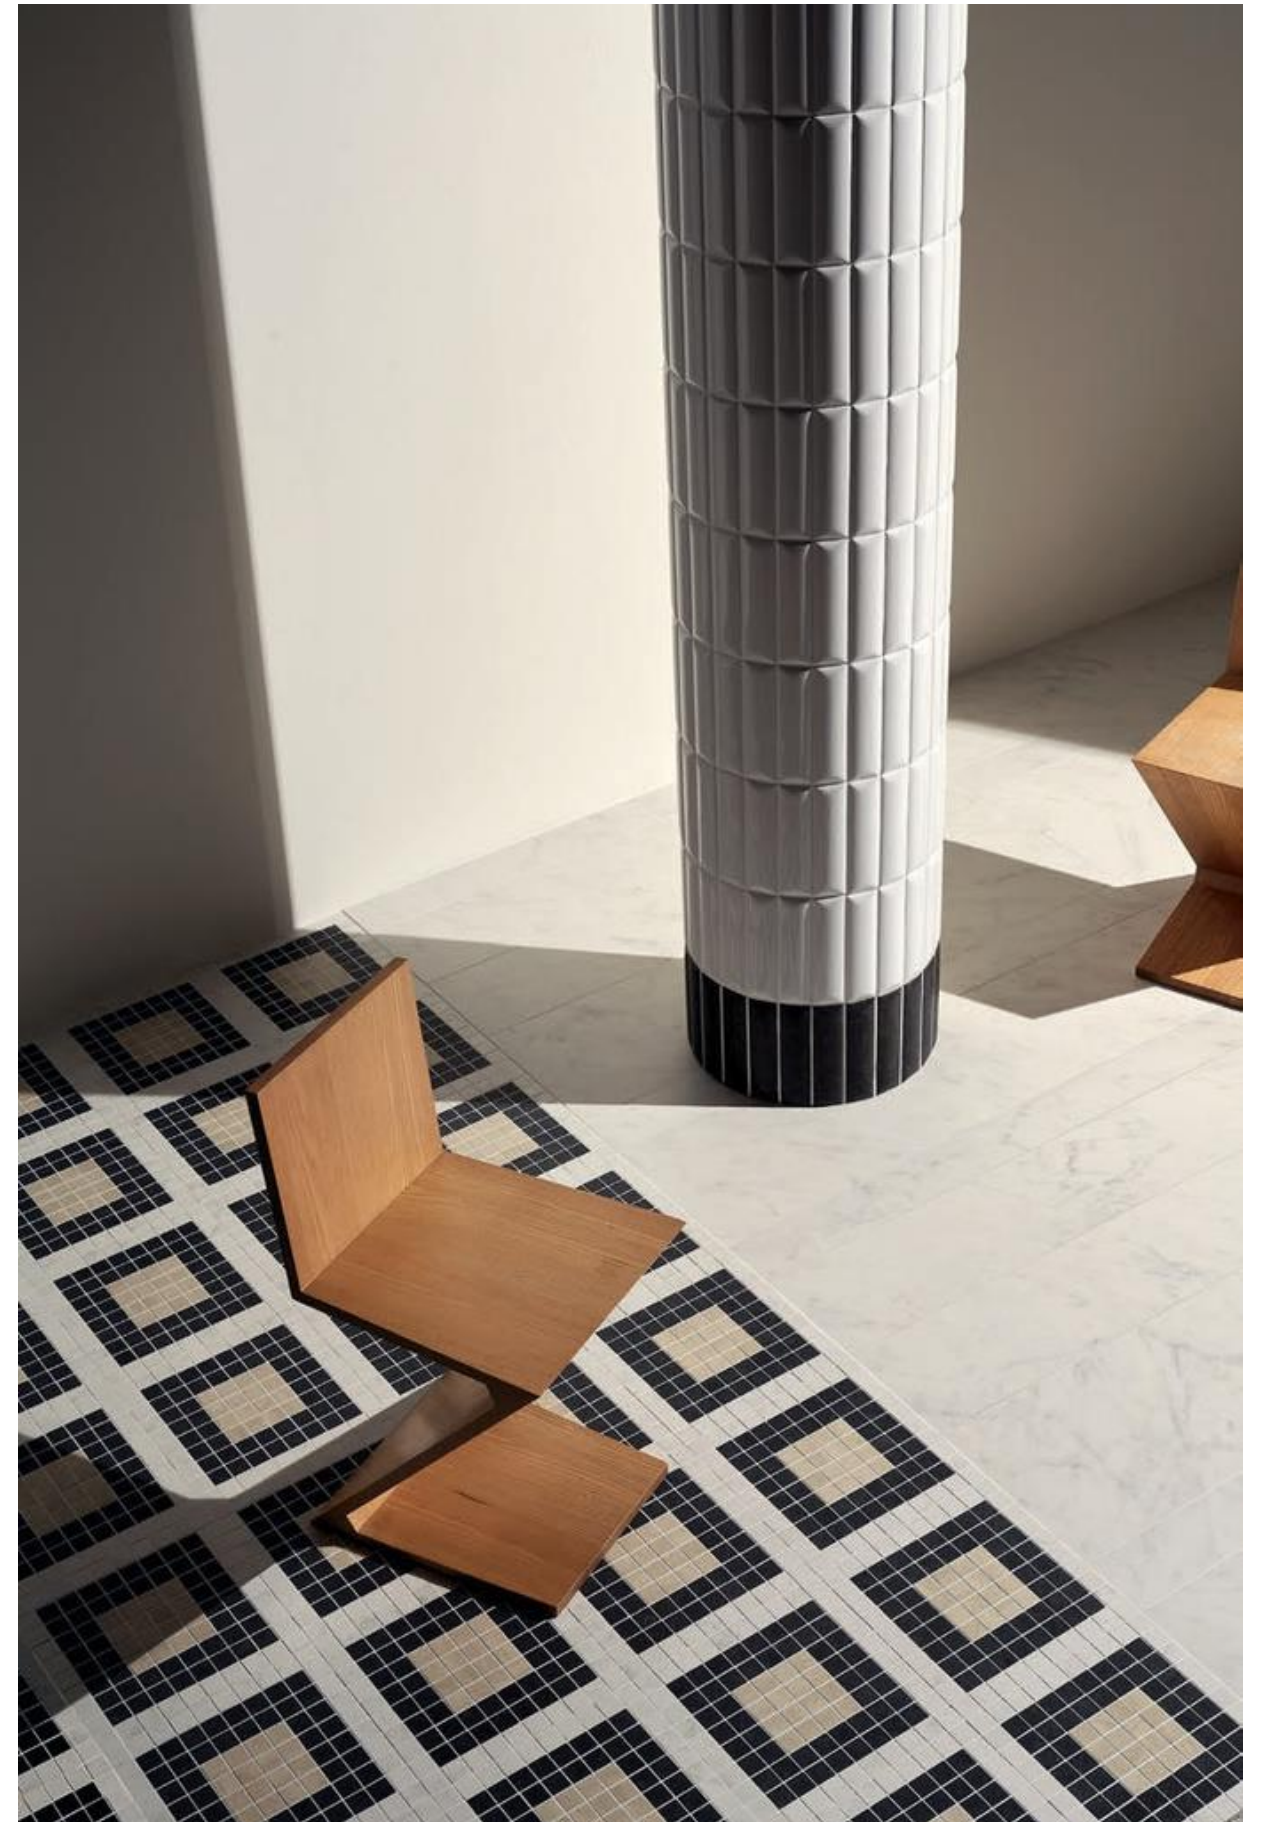

ITALIC

Italic Carrara 60x120

Italic Mosaic Mix A 30x30 - Italic Mix Carrara 30x120 / 20x120 / 10x120 - Italic Dune Lava / Dune Bianco Lux 5x20

Italic Cushion Carrara 7,5x60

Italic Dune Travertino 5x20

Italic Dune Beige Lux 5x20