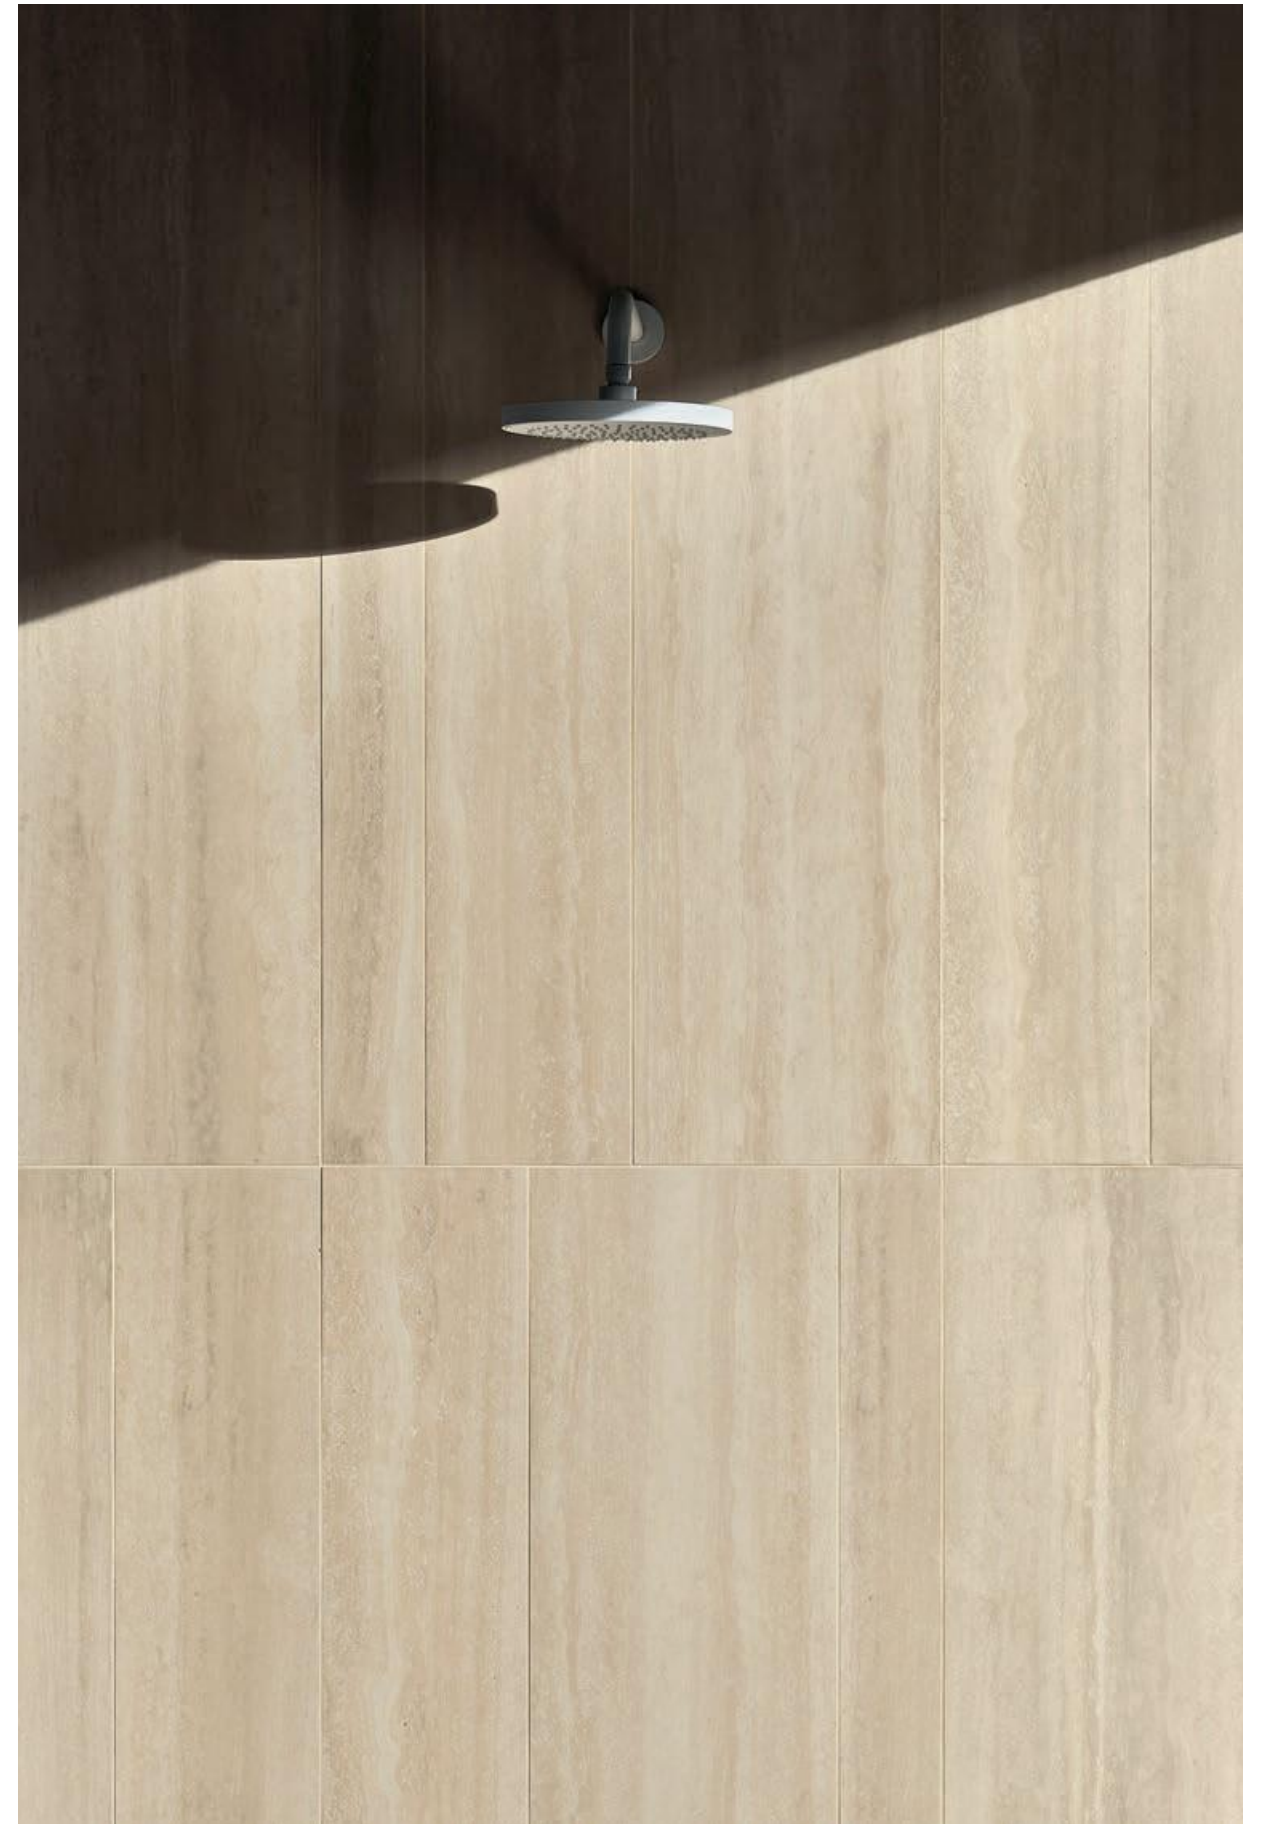

Italic Mix Travertino 30x120 / 20x120 / 10x120