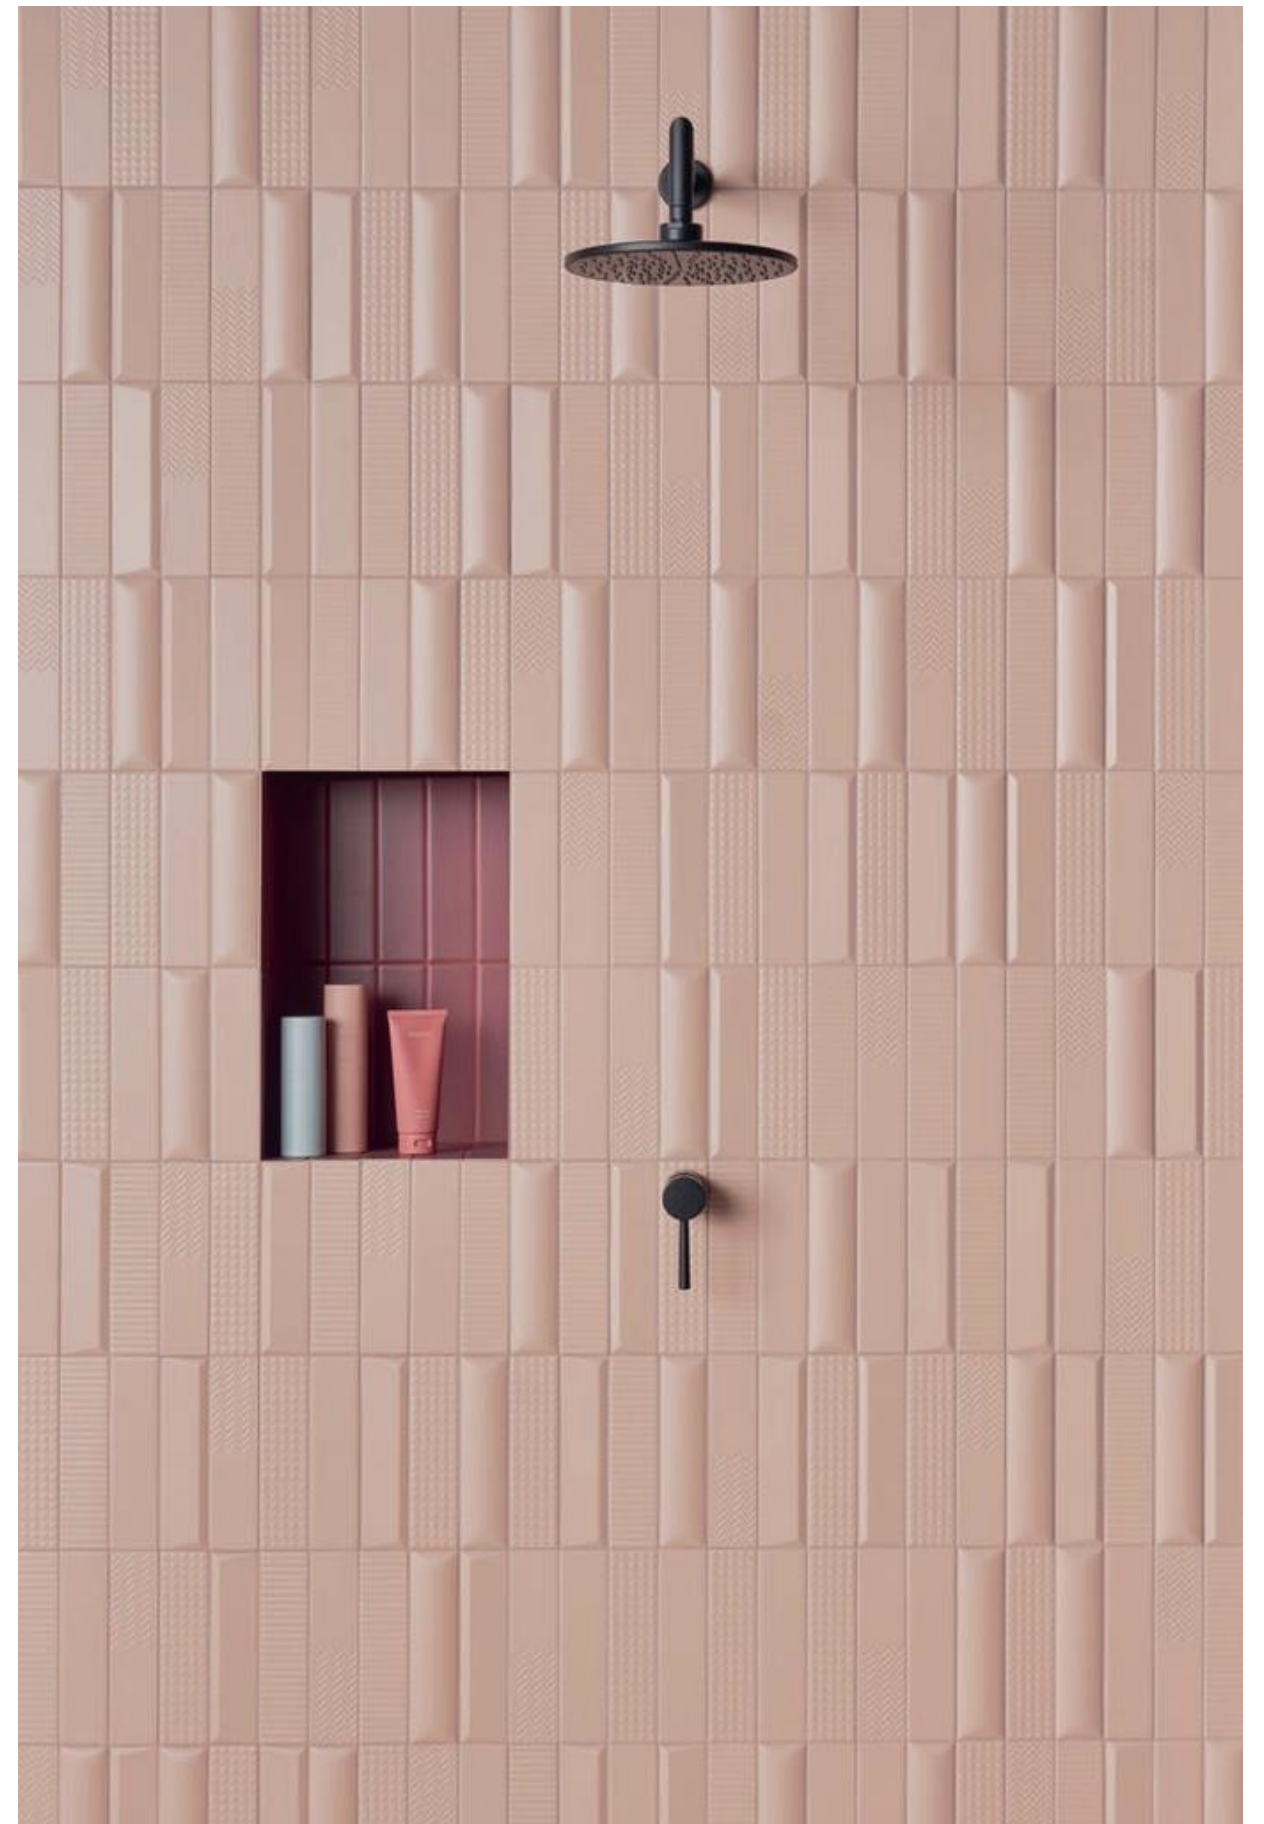

Biscuit Powder Strip / Plain / Dune / Peak / Stud / Waves - Biscuit Bordeaux Plain 5x20