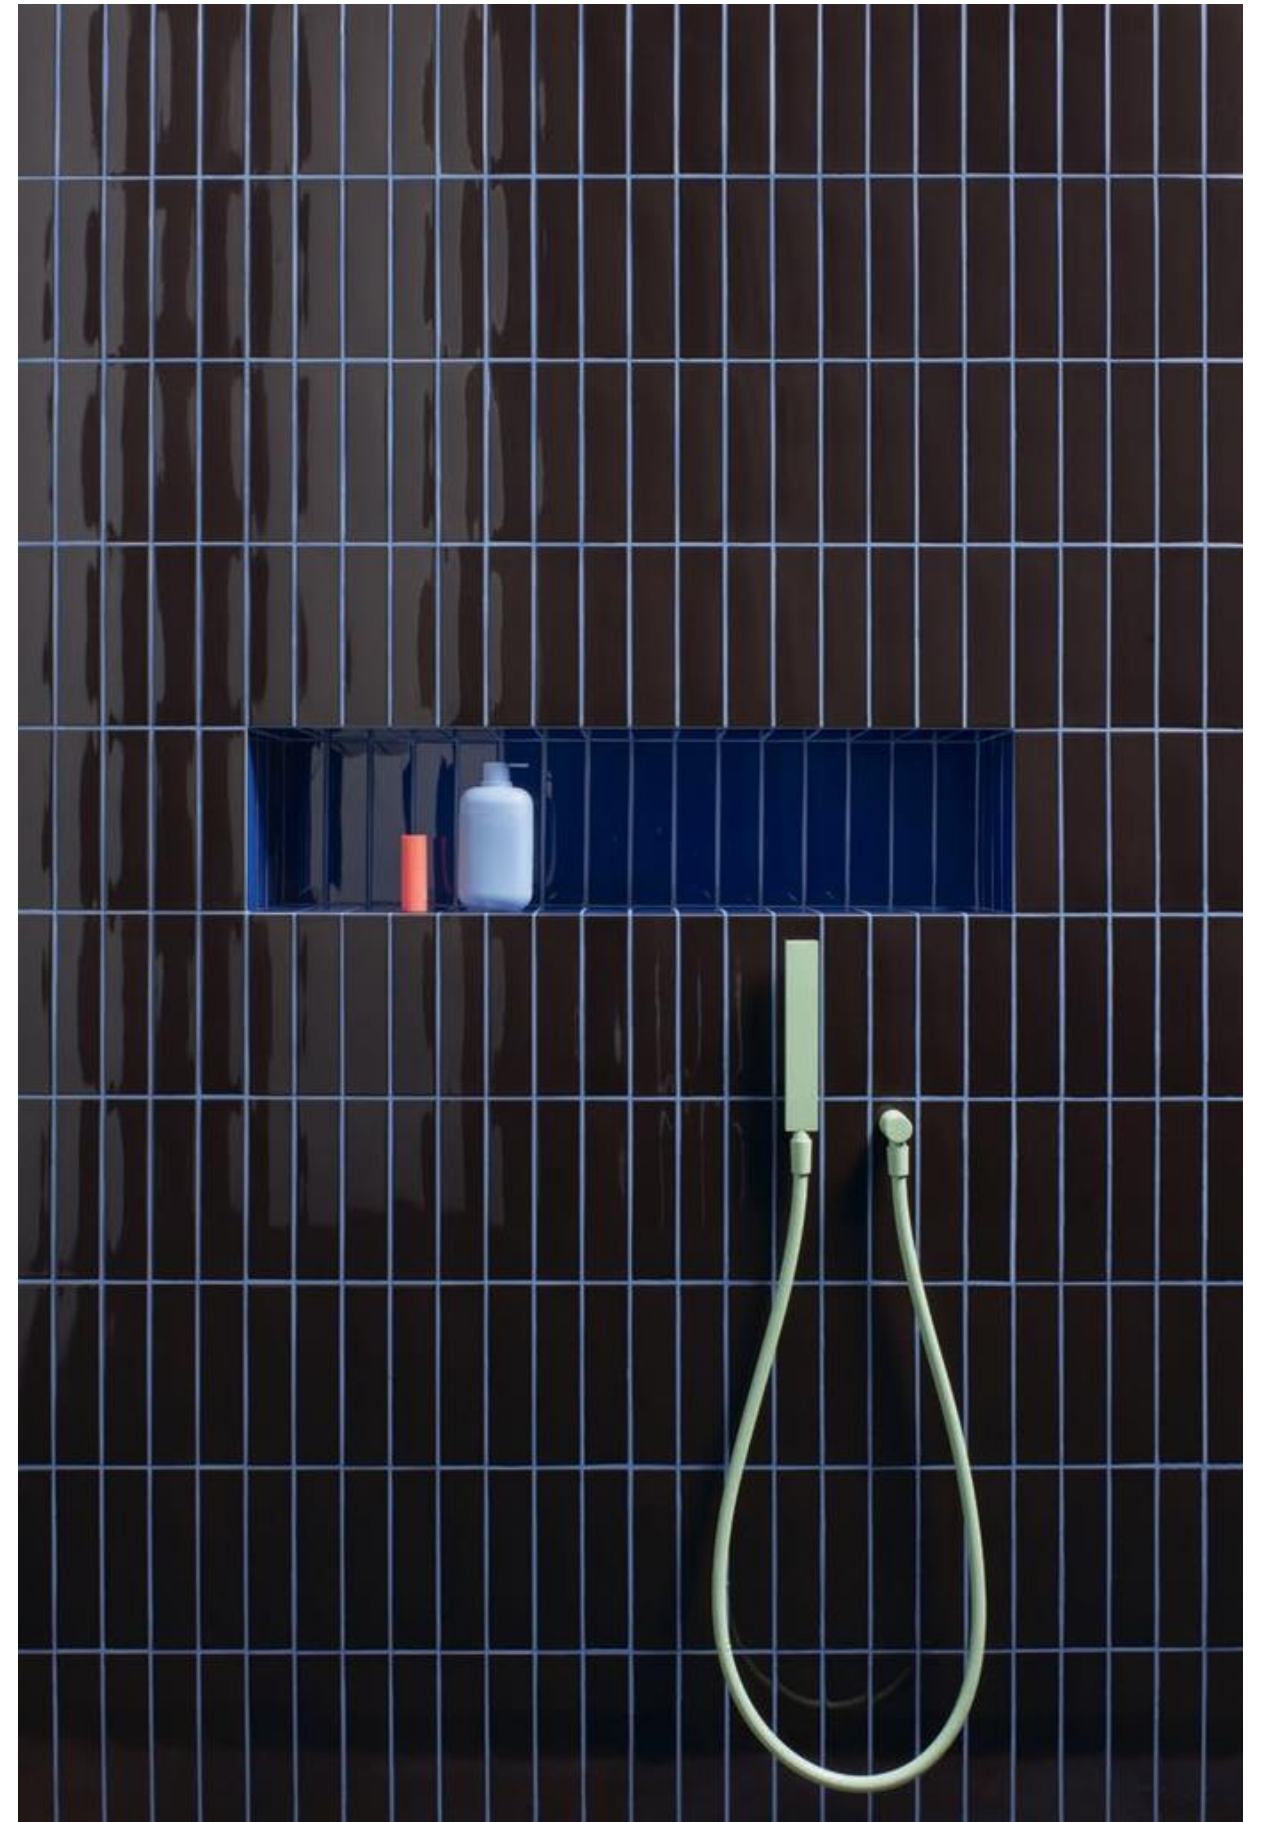

Kappa Cacao / Ocean
5x20