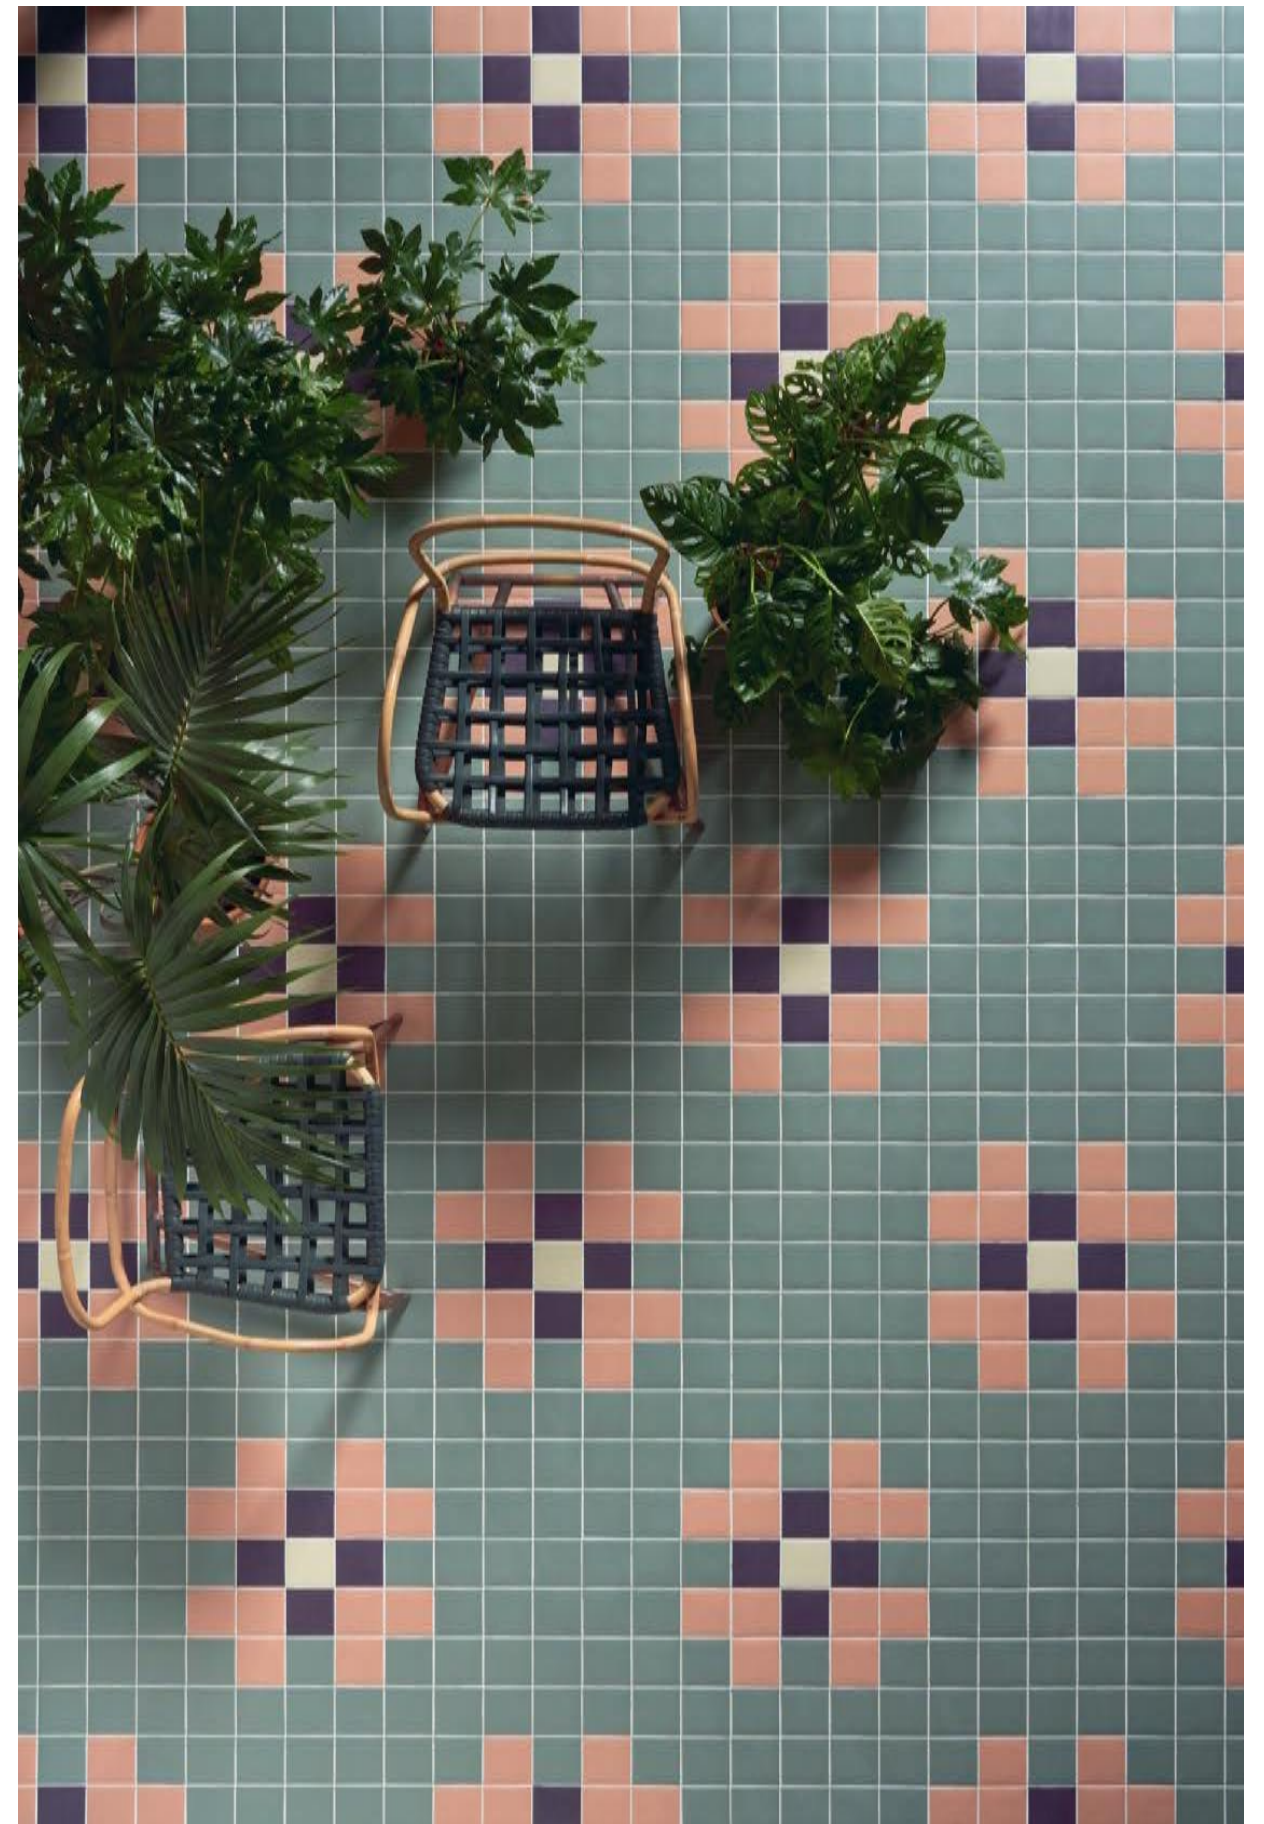

Pixel41 05 Purple - 10 Nude - 17 Vanilla - 35 Musk 11,55x11,55