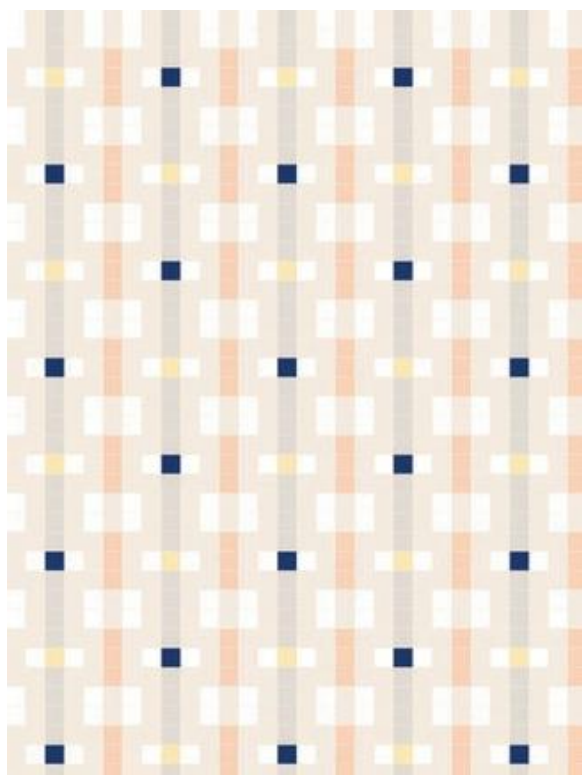

11 Powder / 17 Vanilla / 20 Almond / 21 White / 22 Pearl / 28 Ocean